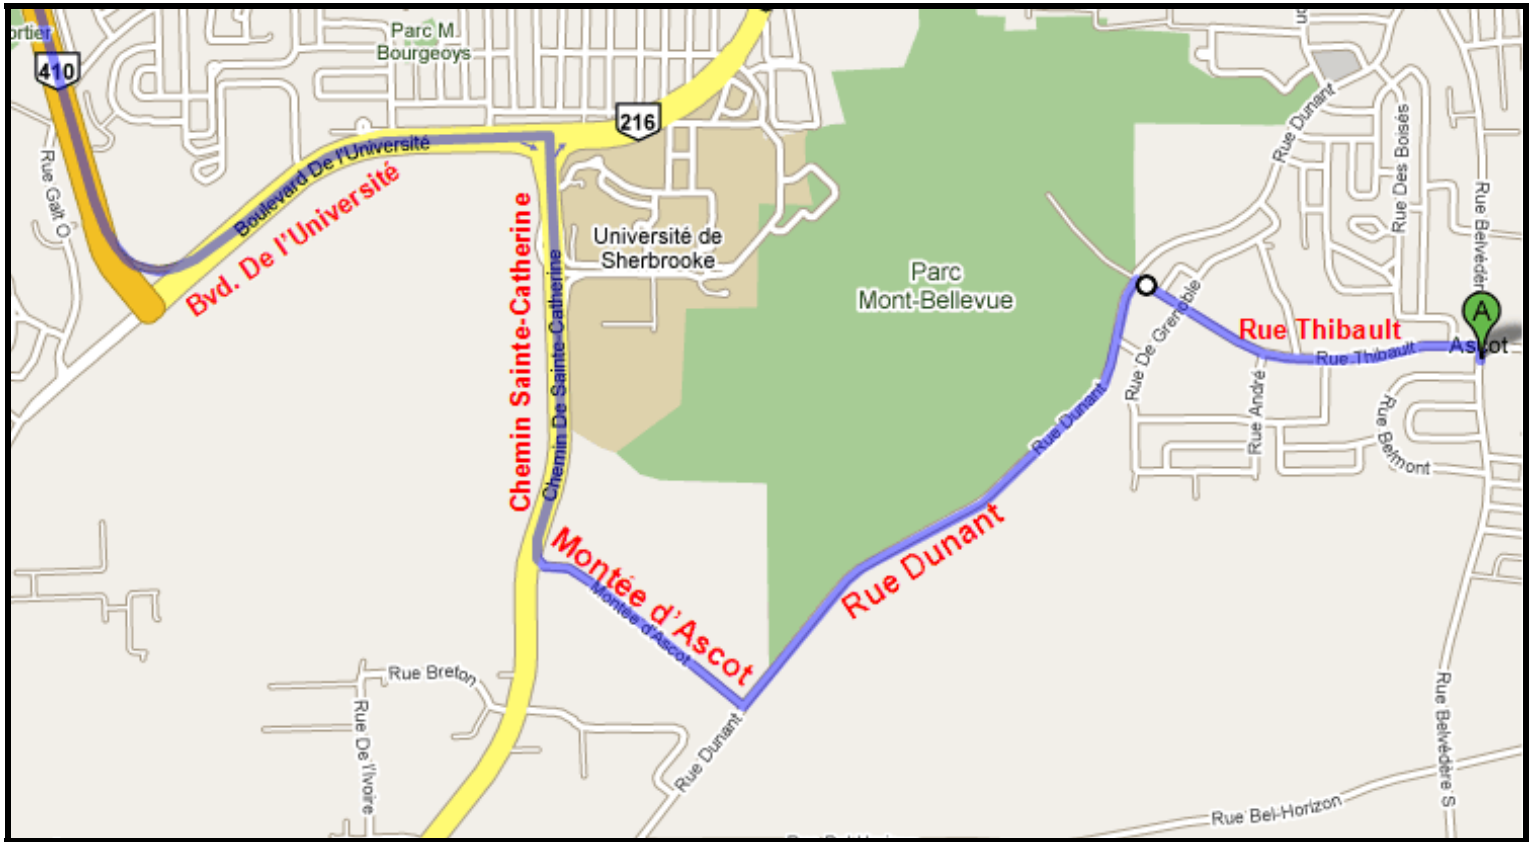

# ÉDIFICE PLACE BELMONT

1955, Belvédère Sud, Bureau 200, Sherbrooke, QC J1H 5Y3 819- 564-1728

## Du Bureau vers L'Autoroute 410

- Monter tout **droit** sur **Rue Thibault**
- Tourner à **gauche** sur **Rue Dunant**
- Tourner à **droite** sur **Montée d'Ascot**
- Tourner à **droite** sur **Chemin De Sainte-Catherine**
- Tourner à **gauche** aux lumières, sur **Boulevard De l'Université**
- Prendre la bretelle d'accès pour rejoindre **L'Autoroute 410**
- Prendre la sortie **Autoroute 10/Autoroute 55 S** vers **Montréal**

## De L'Autoroute 410 vers Le Bureau

- À la toute fin de l'**Autoroute 410** tourner à **gauche** sur **Boulevard De l'Université**
- Tourner à **droite** aux lumières, sur **Chemin De Sainte-Catherine**
- Tourner à **gauche** sur **Montée d'Ascot**
- Tourner à **gauche** sur **Rue Dunant**
- Tourner à **droite** sur **Rue Thibault**
- Continuer sur **Rue Thibault** et Bureau à **gauche** aux lumières